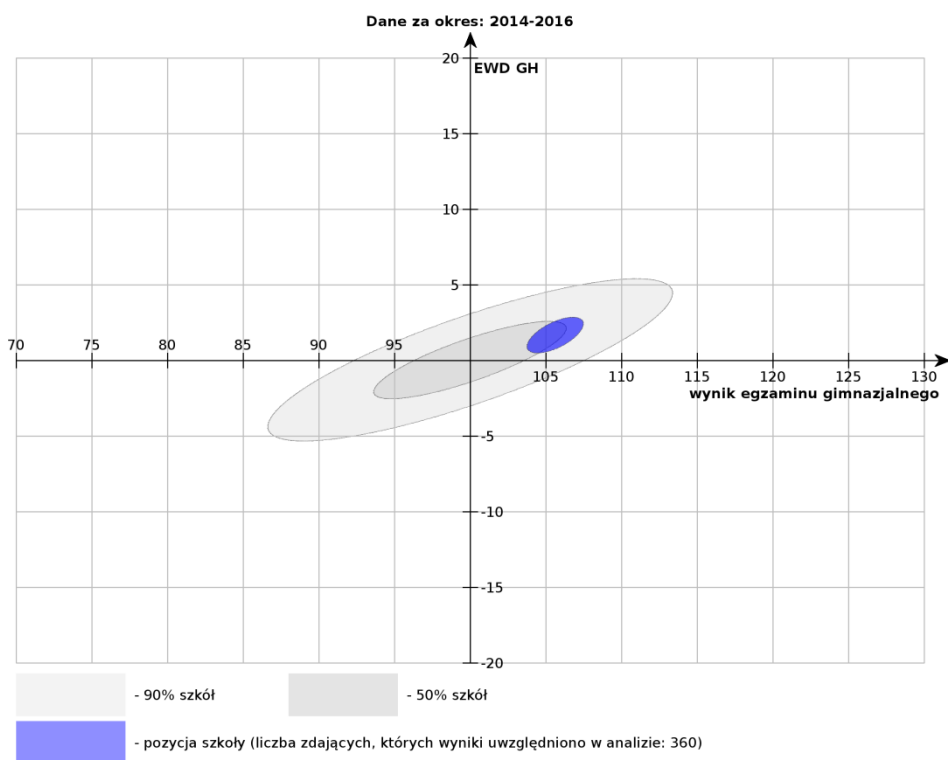

Wskaźniki EWD dla lat: 2014-2016

Dane za okres: 2014-2016

Dane za okres: 2014-2016

Dane za okres: 2014-2016

- 90% szkół
- 50% szkół
- pozycja szkoły (liczba zdających, których wyniki uwzględniono w analizie: 360)

Dane za okres: 2014-2016

- 90% szkół
- 50% szkół
- pozycja szkoły (liczba zdających, których wyniki uwzględniono w analizie: 360)