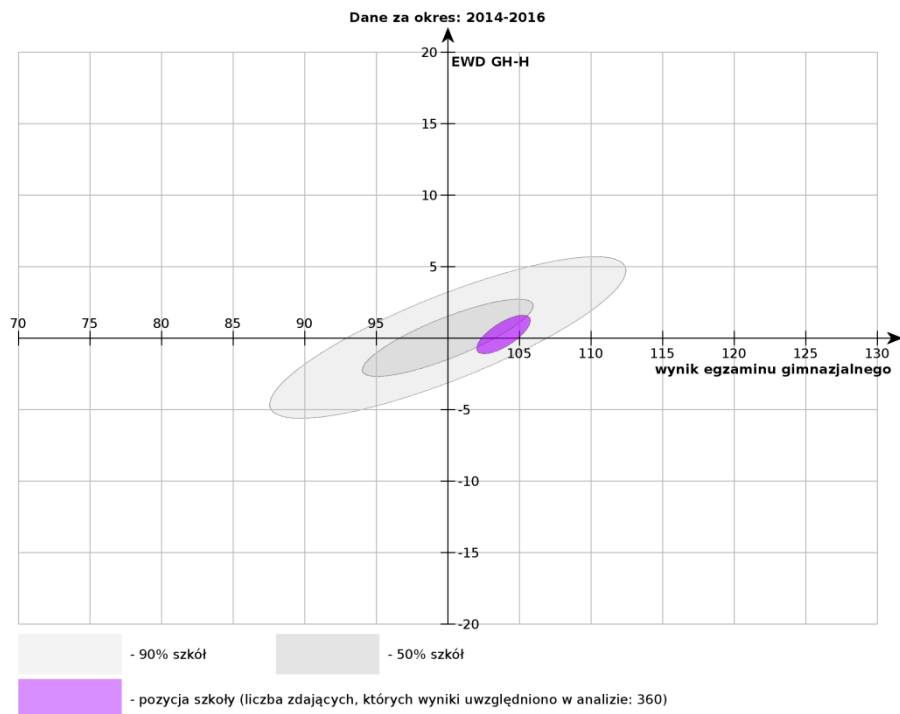

Wskaźniki EWD dla lat: 2014-2016

Dane za okres: 2014-2016

Dane za okres: 2014-2016

Dane za okres: 2014-2016

- 90% szkół
- 50% szkół
- pozycja szkoły (liczba zdających, których wyniki uwzględniono w analizie: 360)

Dane za okres: 2014-2016

- 90% szkół
- 50% szkół
- pozycja szkoły (liczba zdających, których wyniki uwzględniono w analizie: 360)